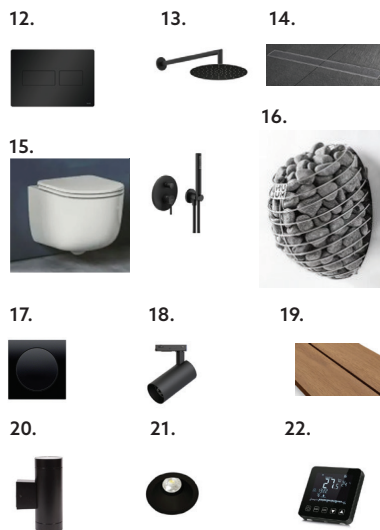

9. Ülemineku liist parketile
10. Sillutiskivi
11. WC poti loputusnupp
12. Vannito dushikomplekt
13. Vannitoa trapp
14. WC pot
15. Keris
16. Pisikpesade ja lülitite seeria

17. Kohtvalgustid
18. Laudis
19. Fassaadivalgustid
20. Pesuruumi valgustid
21. Termostaat

Võimalik lisada vann lisatasu eest.

Pakett IV

Premium

Lisatasu eest

1. Eluruumide parkett
2. Esiku, WC, pesuruumi, vannitoa plaadid
3. Üldvärv eluruumidel, pesuruumidel/wc
4. Vannitoa dekoorplaat
5. Välisuks
6. Siseukse link ja võtmekilbid
7. Siseuksed
8. Välisukse link ja võtmekilbid
9. Eluruumide põrandaliist